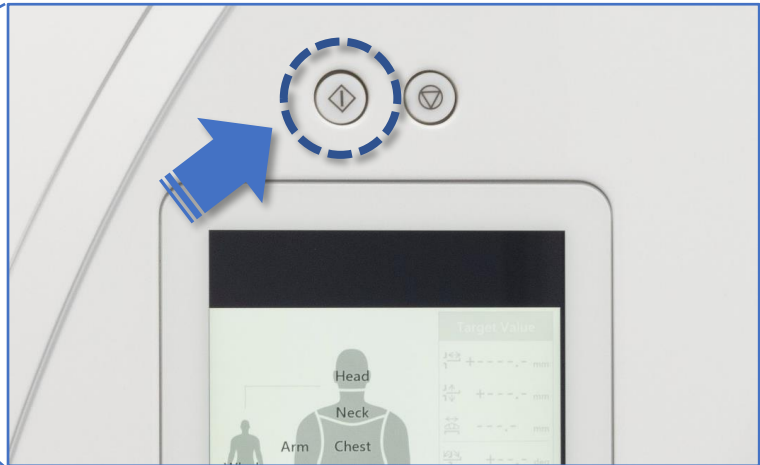

新装置に 取り入れられた ユーザーの要望集

2022年4月にリリースされたAquilion Serve や昨年11月にリリースされた Aquilion ONE / INSIGHT Edition には、これまで全国のユーザーから募集しデスク会議で議論されたご要望を多く取り入れています。従来装置から改善された項目を連載でご報告いたします！

架台曝射スイッチ

ガントリーの曝射ボタンを使用したいとの要望がデスク会議開設当初から多く挙がっており、新装置に取り入れられました。医療法に準拠し、退避の時間も考慮してボタン押下から最短4秒後に曝射開始させることができます。

架台操作パネル上部に配置

第5回のデスク会議では寝台移動をデッドマン方式にして欲しいとの要望も挙げられたため、今回コンソール側の専用コントローラーには寝台移動用のMove Outボタンを右端に配置しました。

Move Outボタン

専用コントローラー

ボタンを押している間だけ寝台がMove Outし、離すと止まる設計です。