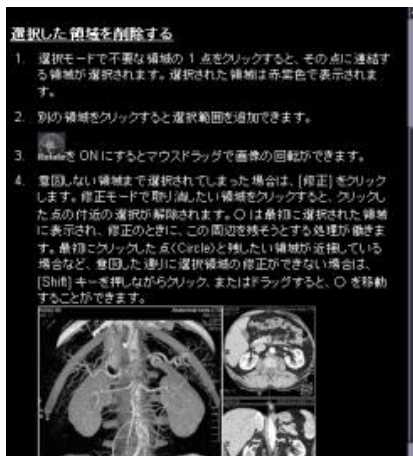

# ご存知ですか？ヘルプ機能

ヘルプ機能を使用されたことはありますか？

キーボードの**F11**を押していただくと、画面がヘルプの画面になります。

コンソールと同じ画面が表示され、知りたい機能にカーソルを合わせてクリックするとその機能の説明が右側に表示されるようになっています。

ヘルプ機能は取扱説明書に記載されている内容が網羅されています。(オプション機能を除く)

3Dの操作の説明なども掲載されておりますのでご活用ください。