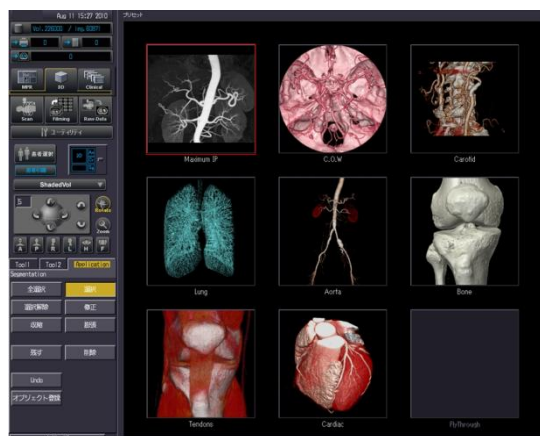

# ご存知ですか？ヘルプ機能

ヘルプ機能を使用されたことはありますか？

キーボードの**F11**を押していただくと、画面がヘルプの画面になります。

コンソールと同じ画面が表示され、知りたい機能にカーソルを合わせてクリックするとその機能の説明が右側に表示されるようになっています。

ヘルプ機能は取扱説明書に記載されている内容が網羅されています。(オプション機能を除く)

3Dの操作の説明なども掲載されておりますのでご活用ください。